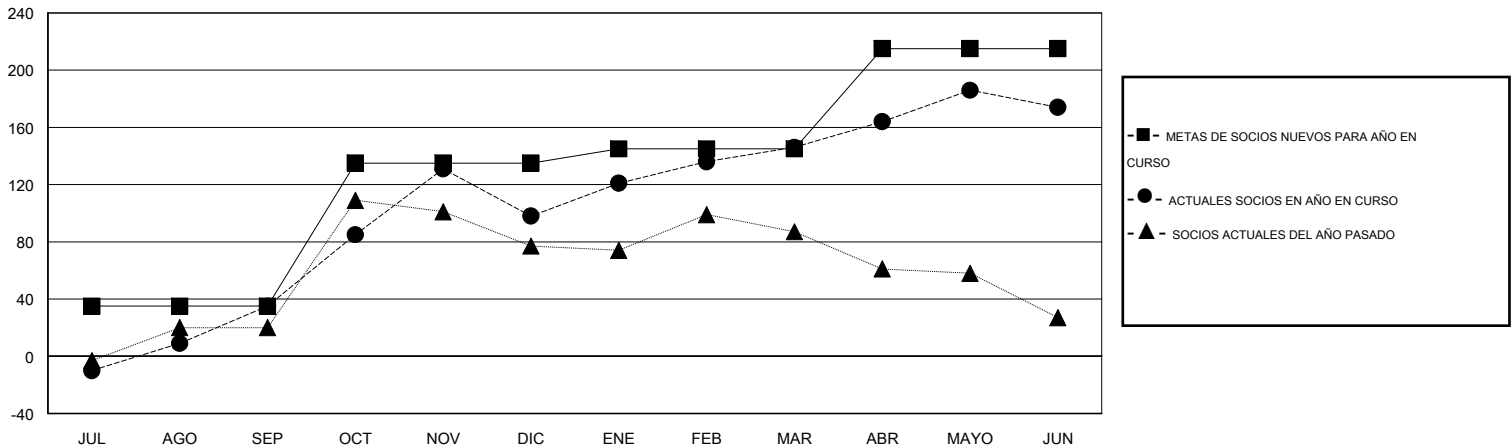

MONTHLY MEMBERSHIP PROGRESS REPORT

District H 3

Results as of: 6/30/2015

GMT: Jaime García Cepeda

UBICACIÓN PERU

GMT DE AE 3

Clubes					socios				
RESULTADOS DE 2014-2015					RESULTADOS DE 2014-2015				
TRIMESTRE	META DE CLUBES NUEVOS	NUEVOS CLUBES	CLUBES DADOS DE BAJA	GANANCIA/PÉRDIDA NETA	TRIMESTRE	META DE SOCIOS NUEVOS	SOCIOS FUNDADORES Y NUEVOS SOCIOS AÑADIDOS	SOCIOS DADOS DE BAJA	GANANCIA/PÉRDIDA NETA
JUL/AGO/SEP	2	1	1	0	JUL/AGO/SEP	35	77	42	35
OCT/NOV/DIC	2	3	0	3	OCT/NOV/DIC	100	140	77	63
ENE/FEB/MAR	1	2	0	2	ENE/FEB/MAR	10	85	37	48
ABR/MAYO/JUN	1	1	0	1	ABR/MAYO/JUN	70	100	72	28

METAS Y CIFRA ACUMULATIVA DE CLUBES NUEVOS

METAS Y CIFRA ACUMULATIVA DE SOCIOS

CLUBES DADOS DE BAJA: 1	54 CLUBS OF 69 AÑADIERON 1 O MÁS SOCIOS NUEVOS	<u>DISTRIBUCIÓN POR SEXO</u>
SOCIOS DADOS DE BAJA		MASCULINO 746 (49.93%)
FALLECIDOS 7		FEMENINO 748 (50.07%)
CLUB CANCELADO 0	CLIC AQUÍ PARA DATOS DE SALUD DE CLUB	SOCIOS EN UNIDAD FAMILIAR 467
OTRO 221		CABEZA DE FAMILIA 188
TOTAL 228		NO ES CABEZA DE FAMILIA 279