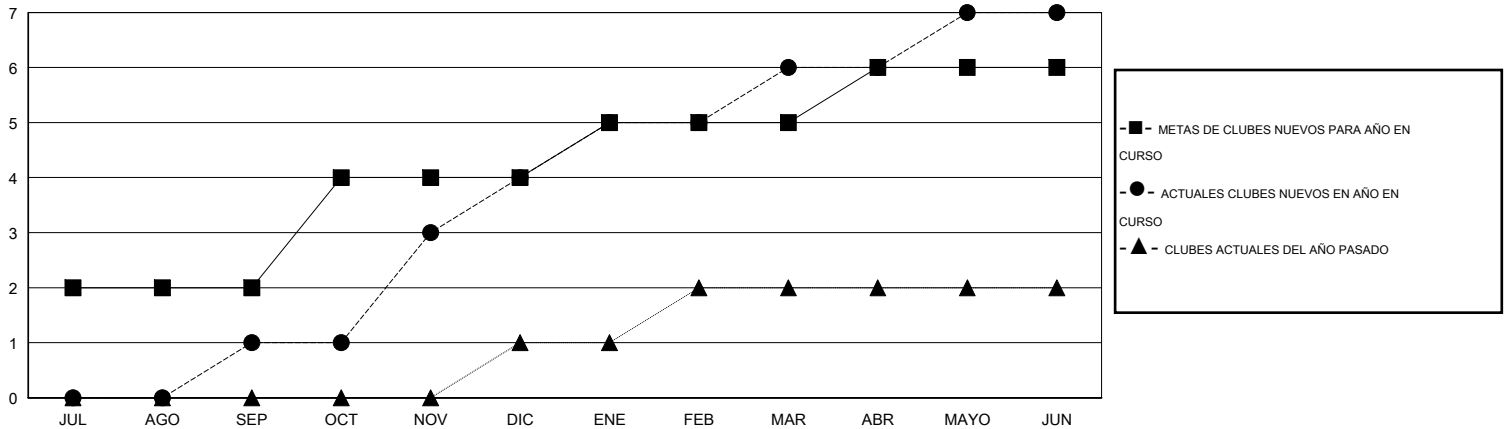

MONTHLY MEMBERSHIP PROGRESS REPORT

District H 3

Results as of: 6/30/2015

GMT: Jaime García Cepeda

UBICACIÓN PERU

GMT DE AE 3

Clubes					socios				
RESULTADOS DE 2014-2015					RESULTADOS DE 2014-2015				
TRIMESTRE	META DE CLUBES NUEVOS	NUEVOS CLUBES	CLUBES DADOS DE BAJA	GANANCIA/PÉRDIDA NETA	TRIMESTRE	META DE SOCIOS NUEVOS	SOCIOS FUNDADORES Y NUEVOS SOCIOS AÑADIDOS	SOCIOS DADOS DE BAJA	GANANCIA/PÉRDIDA NETA
JUL/AGO/SEP	2	1	1	0	JUL/AGO/SEP	35	77	42	35
OCT/NOV/DIC	2	3	0	3	OCT/NOV/DIC	100	140	77	63
ENE/FEB/MAR	1	2	0	2	ENE/FEB/MAR	10	85	37	48
ABR/MAYO/JUN	1	1	0	1	ABR/MAYO/JUN	70	100	72	28

METAS Y CIFRA ACUMULATIVA DE CLUBES NUEVOS

METAS Y CIFRA ACUMULATIVA DE SOCIOS

CLUBES DADOS DE BAJA: 1	54 CLUBS OF 69 AÑADIERON 1 O MÁS SOCIOS NUEVOS	<u>DISTRIBUCIÓN POR SEXO</u>
SOCIOS DADOS DE BAJA		MASCULINO 746 (49.93%)
FALLECIDOS 7		FEMENINO 748 (50.07%)
CLUB CANCELADO 0	CLIC AQUÍ PARA DATOS DE SALUD DE CLUB	SOCIOS EN UNIDAD FAMILIAR 467
OTRO 221		CABEZA DE FAMILIA 188
TOTAL 228		NO ES CABEZA DE FAMILIA 279